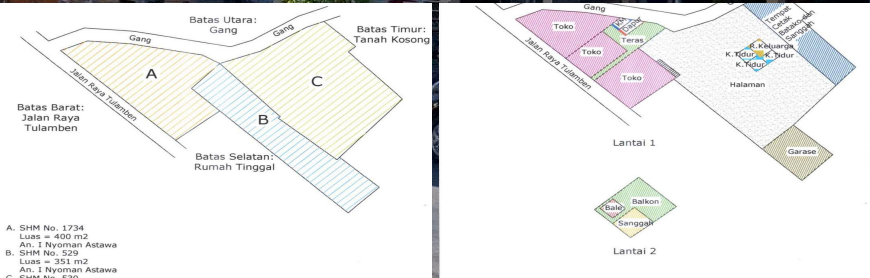

## FITUR AGUNAN

- Luas Tanah: 1378 m<sup>2</sup>
- Luas Bangunan: 575 m<sup>2</sup>
- Jumlah Lantai: 1
- Arah Hadap: Barat
- Jumlah Kamar Mandi:
- Jenis Kepemilikan: SHM 1734, SHM 529, SHM 530/Ds. Tulamben
- Akses Jalan: Jalan Raya